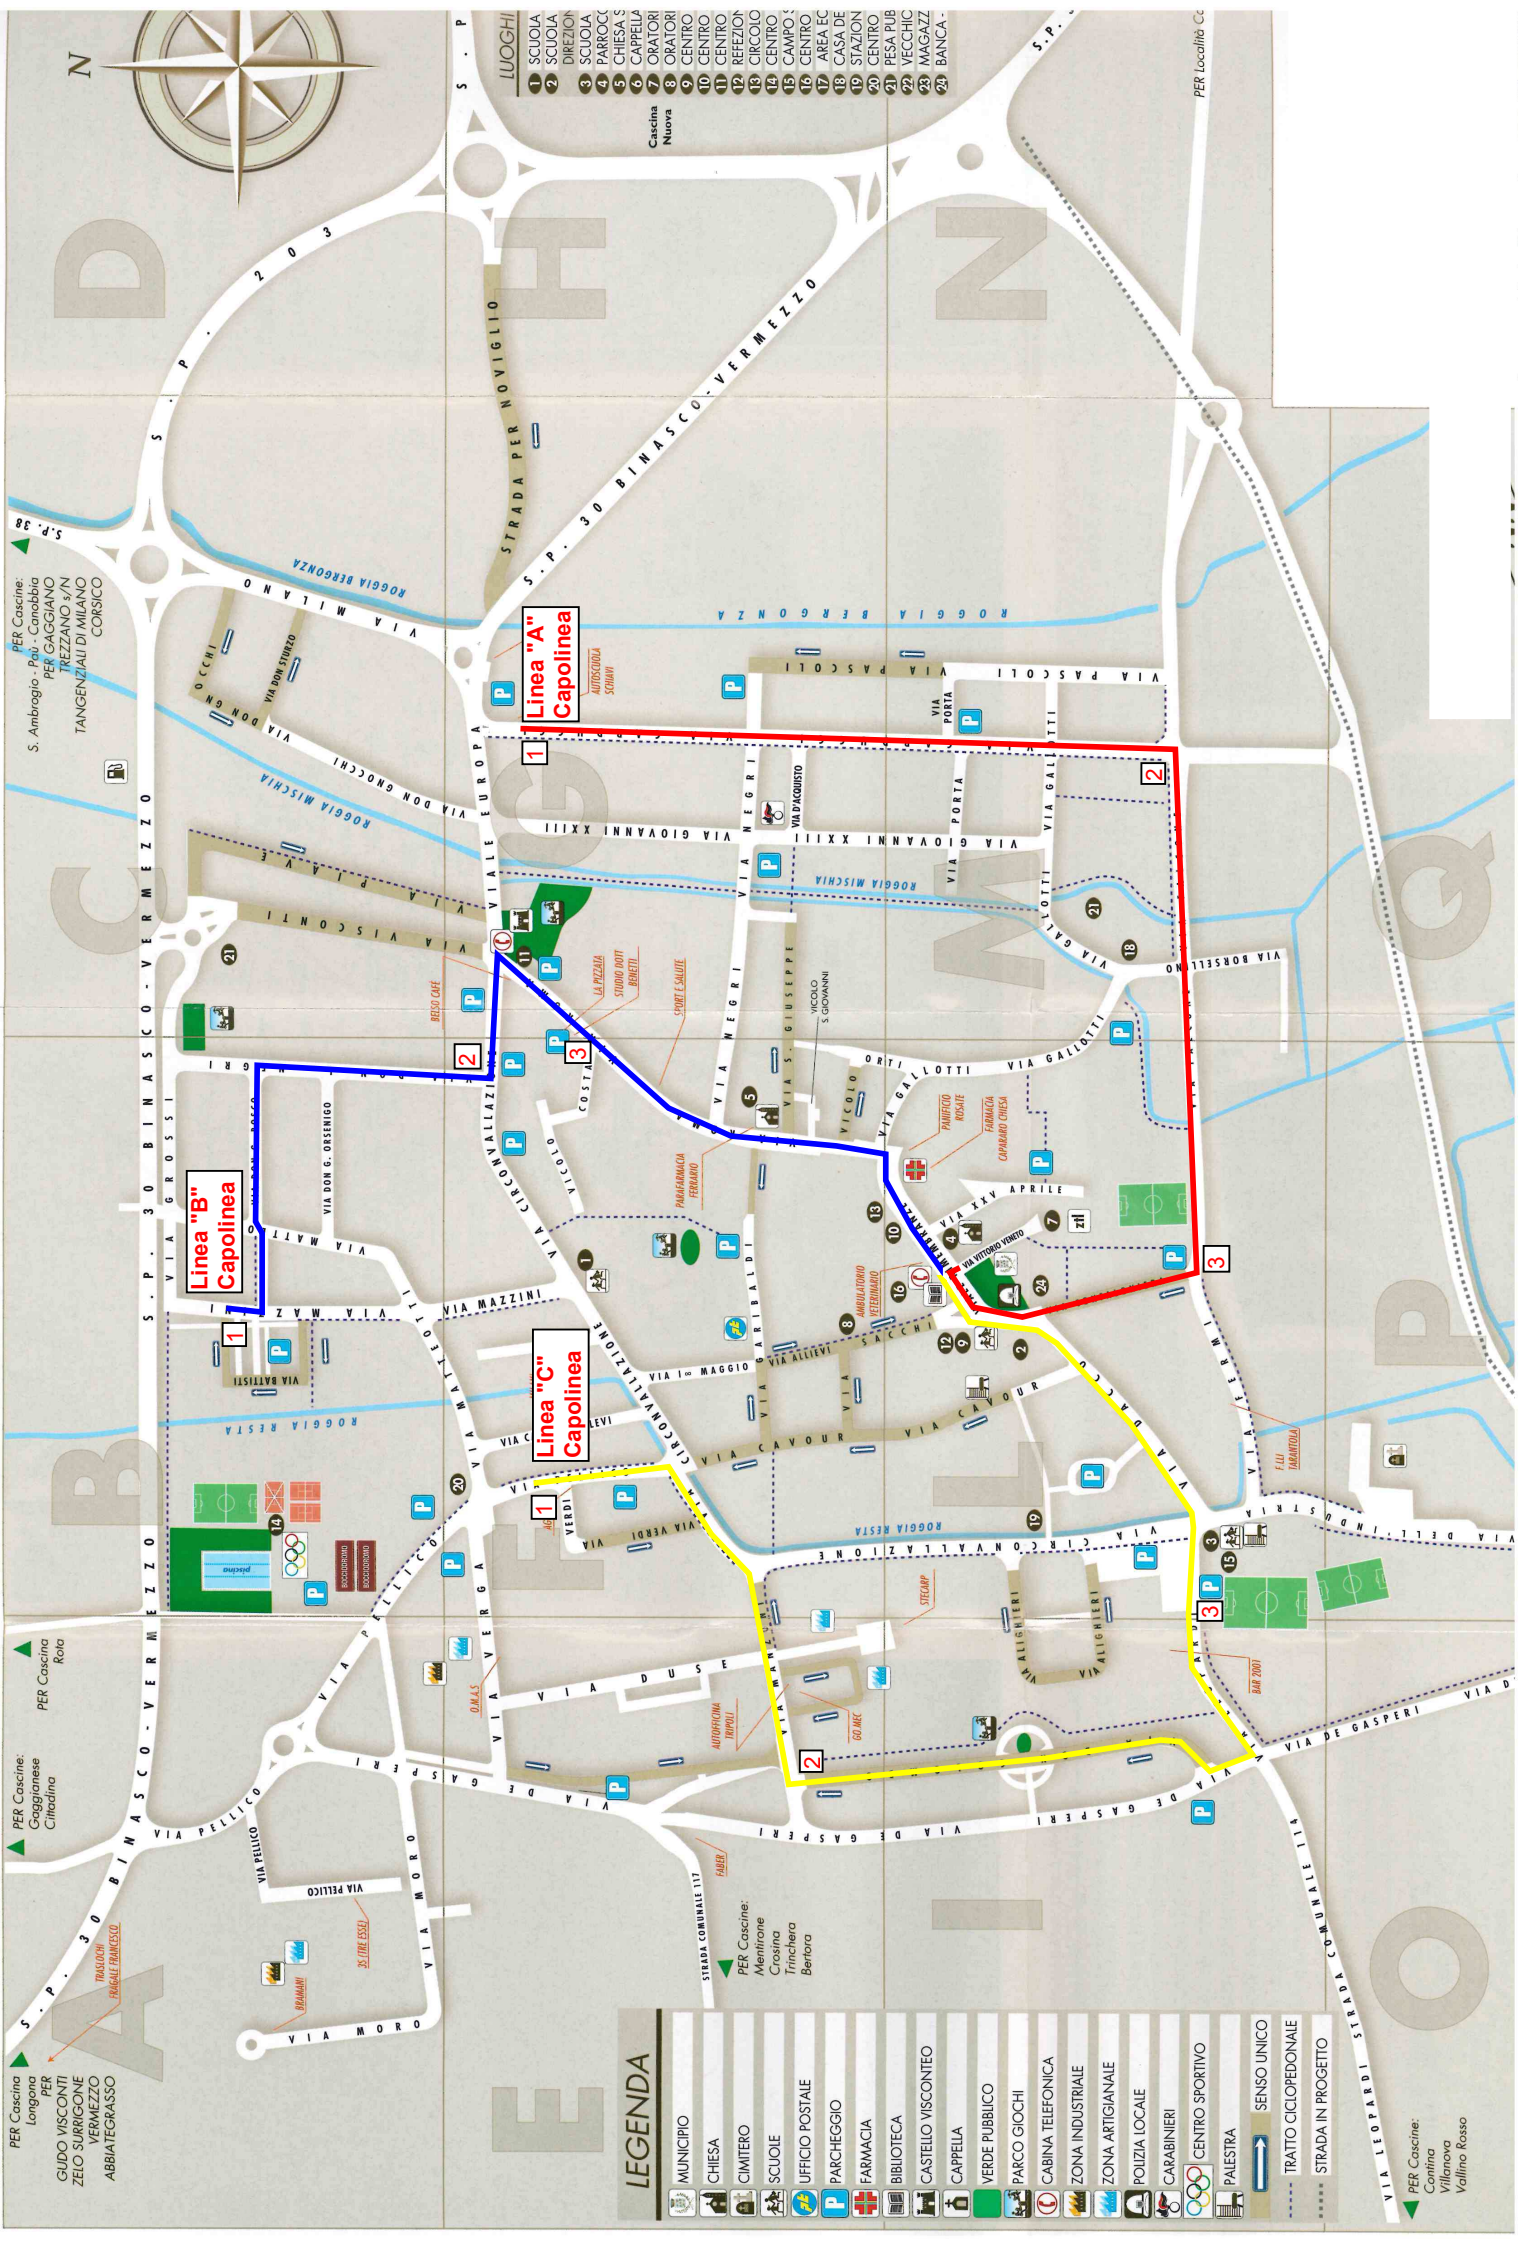

PER Cascina
Langona
PER
GUIDO VISCONTI
ZELO SUBRIGONE
VERMEZZO
ABBATEGRASSO

PER Cascina:
Caglianese
Cittadina

PER Cascina
Rota

PER Cascine:
Pagnanola
PER Cascina
TRAZZANO
TANGENZIALI DI MILANO
CONSCICO

- LUOGHI**
- 1 SCUOLA
 - 2 SCUOLA
 - 3 SCUOLA
 - 4 PARROCCHIA
 - 5 CHIESA S. GIUSEPPE
 - 6 CAPPELLA
 - 7 ORATORI
 - 8 ORATORI
 - 9 CENTRO
 - 10 CENTRO
 - 11 CENTRO
 - 12 RIFREZIONE
 - 13 CIRCOLO
 - 14 CENTRO
 - 15 CAMPO
 - 16 AREA EC.
 - 17 AREA EC.
 - 18 CASA DE
 - 19 STAZION
 - 20 CENTRO
 - 21 PESA PUB
 - 22 VECCHIC
 - 23 MAGAZZ
 - 24 BANCA

Linea "B"
Capolinea

Linea "C"
Capolinea

Linea "A"
Capolinea

LEGENDA

- MUNICIPIO
- CHIESA
- CIMITERO
- SCUOLE
- UFFICIO POSTALE
- PARCHEGGIO
- FARMACIA
- BIBLIOTECA
- CASTELLO VISCONTEO
- CAPPELLA
- VERDE PUBBLICO
- PARCO GIOCHI
- CABINA TELEFONICA
- ZONA INDUSTRIALE
- ZONA ARTIGIANALE
- POIZIA LOCALE
- CARABINIERI
- CENTRO SPORTIVO
- PALESTRA
- SENDO UNICO
- TRATTO CICLOPEDONALE
- STRADA IN PROGETTO

PER Cascine:
Cascina
Villanova
Vallino Rosso